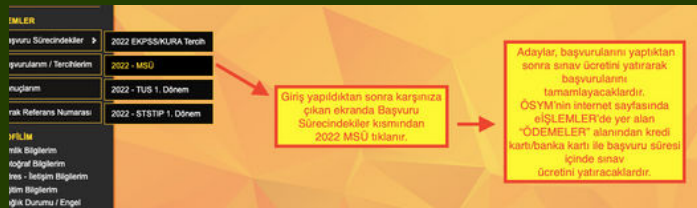

"AİS" şifresi olmayan öğrenciler

<https://ais.osym.gov.tr/>

sitesi üzerinden e-devlet ile kayıt ol kısmından kayıt olmaları

gerekmektedir. E-devlet şifresi

olmayan öğrenciler PTT şubelerinden şifrelerini alabilirler.

AİS üzerinden giriş yapıldıktan sonra Başvuru sürecindekiler sekmesinde 2022- MSÜ Seçilerek başvuru yapılacaktır.