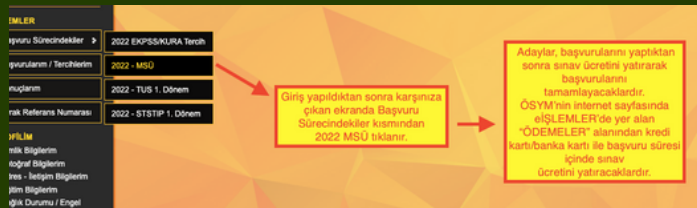

"AİS" şifresi olmayan öğrenciler

<https://ais.osym.gov.tr/>

sitesi üzerinden e-devlet ile kayıt ol kısmından kayıt olmaları

gerekmektedir. E-devlet şifresi

olmayan öğrenciler PTT şubelerinden şifrelerini alabilirler.

AİS üzerinden giriş yapıldıktan sonra Başvuru sürecindekiler sekmesinde 2022- MSÜ Seçilerek başvuru yapılacaktır.